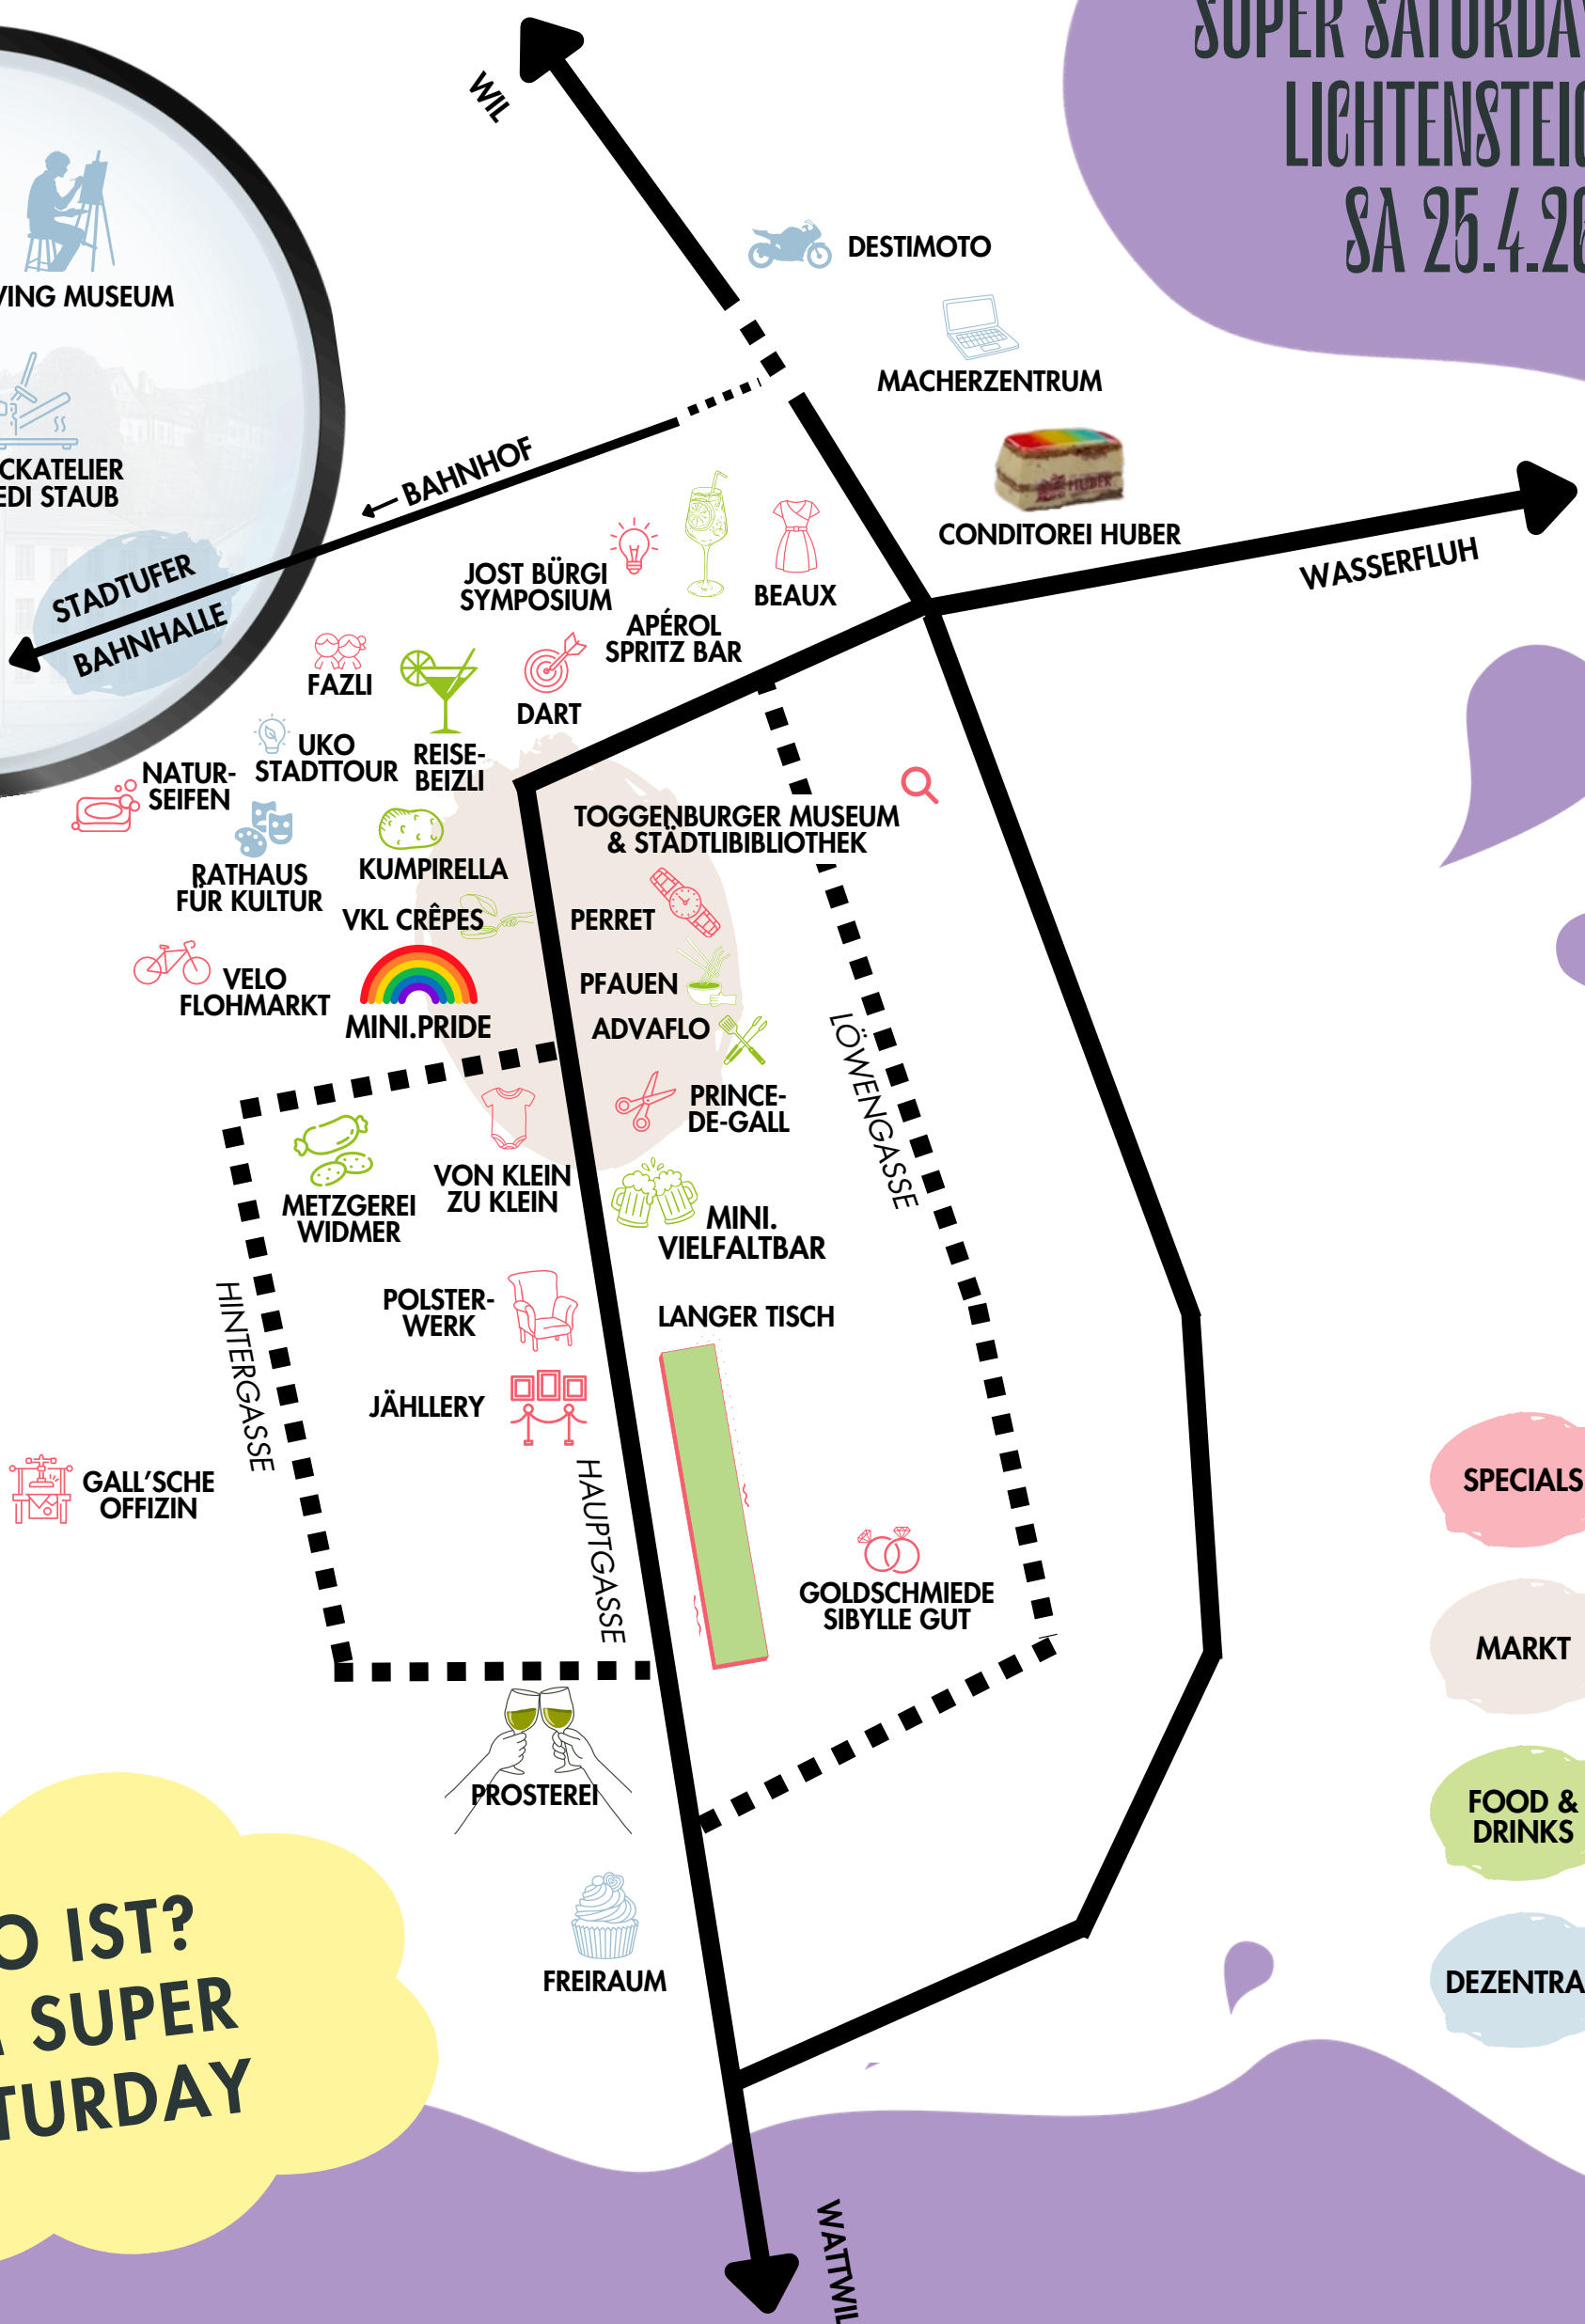

# SUPER SATURDAY LICHTENSTEIG SA 25.4.20

ATELARIUM  
LIVING MUSEUM  
STADTUFER  
DRUCKATELIER Ruedi Staub  
ZUKUNFT BAHNHOF  
STADTUFER BAHNHALLE

WO IST?  
AM SUPER  
SATURDAY

- SPECIALS
- MARKT
- FOOD & DRINKS
- DEZENTRAL